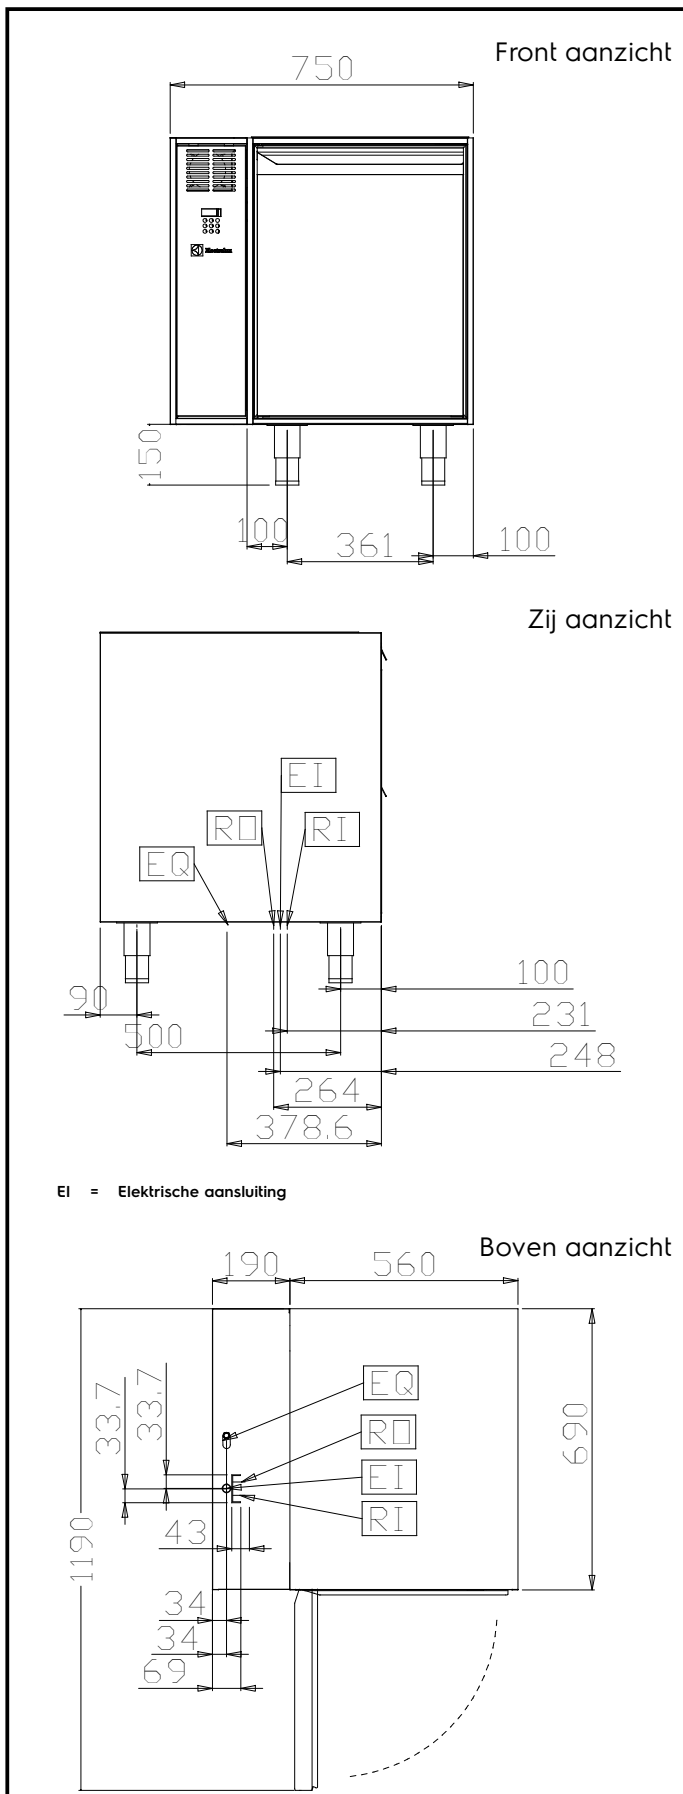

Modular werktafels Onderbouw vrieskast 750 mm, 1 deur, remote

ARTIKEL _____

MODEL _____

NAAM _____

SIS _____

AIA _____

121954 (TCERSIV7T)

Onderbouw vrieskast 750
mm, 1 draaideur 1/1GN,
remote, 230V-50-IN

Omschrijving

Product Nr.

Onderbouw vrieskast 167 liter, met 1 draaideur, inwendig 350x600x600 mm voor 1/1GN, zonder bovenblad. Remote uitvoering voor aansluiting op een extern aggregaat. Volledig uitgevoerd in roestvrijstaal AISI304. Dubbelwandig met 50 mm polyurethaan isolatie, CFC en HCFC vrij. De bodem- en bovenplaat zijn naadloos geperst met afgeronde hoeken. De kast met roestvrijstalen geleiderrekken met draadgeleiders, dubbelwandige zelfsluitende draaideur met roestvrijstalen greep en uitneembare magneetband sluiting, de draairichting van de deur is omkeerbaar. Bedieningspaneel met tiptoetsen en digitaal temperatuur display, instelbaar van -20 tot -15° C, bij een omgevingstemperatuur tot 43°C. Ingebouwde verdamper met geventileerde koeling. Koelmiddel R404a. 150 mm hoge roestvrijstalen stelpoten 65x65 mm, afneembaar voor plaatsing op een bouwkundige sokkel.

Constructie

- Geplaatst op 150 mm hoge stelpoten (verstelbaar 0/+90 mm) van roestvrijstalen buis 65x65 mm.
- De laden met telescopische geleiders voor het eenvoudig inzetten en uithalen van GN containers.
- De bodem- en plafondplaat zijn geperst met afgeronde hoeken (R 12 mm).
- Makkelijk te verwijderen geleiders, rekken en condensbak.
- Eenvoudig te vervangen magneetband sluiting.
- Volledig opgebouwd uit roestvrijstaal AISI304 met scotch brite afwerking.

Duurzaamheid

- Langdurige energiebesparing dankzij de stabiliteit van het materiaal.

Elektra

Voltage	
121954 (TCERS1V7T)	230 V/1 ph/50 Hz
Aangesloten vermogen	0.04 kW

Algemene gegevens

Aantal deuren	1
Externe afmetingen, lengte	750 mm
Externe afmetingen, breedte	690 mm
Externe afmetingen, hoogte	860 mm
Gewicht, netto	50 kg